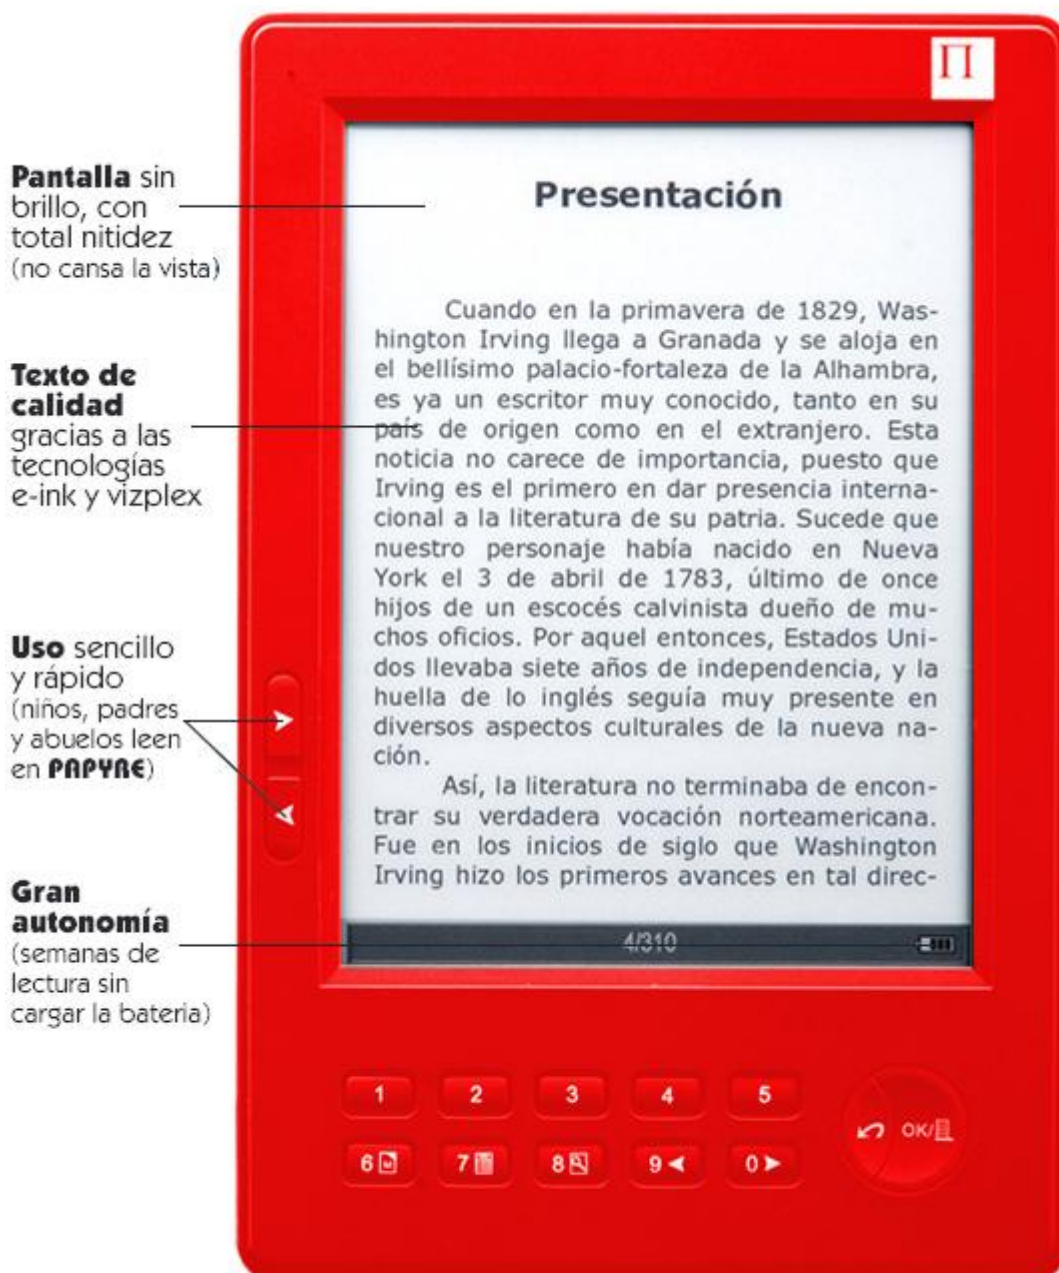

¿ Qué es el Papyre ?

PAPYRE es un dispositivo electrónico que permite la reproducción de Contenidos Digitales (Libros, Publicaciones periódicas y documentos de muy diversos tipos) en cualquier lugar y momento, con una calidad de lectura como en papel (gracias a la tecnología de tinta electrónica - E-ink - y Vizplex).

La lectura en el Papyre es perfecta, como lo es en el papel.

Contenido de la Caja

- * Papyre 6.1
- * Funda Protectora
- * Tarjeta SD de 2 GB (con más de 500 e-libros incluidos)
- * Lector de tarjetas SD (conexión USB 2.0)
- * Auriculares
- * Batería de Litio-Ion
- * Cable USB (y Adaptador para corriente alterna)
- * Cuerda de Seguridad (para muñeca)
- * 2 Tornillos de repuesto y minidestornillador (para tapa batería)
- * Manual de Usuario

Dimensiones y Peso

- * Peso: 220 gr. (batería incluida)
- * Pantalla: 6" (12,2 x 9,1 cm)
- * Alto: 18,4 cm
- * Fondo: 0,99 cm

Capacidad de Almacenamiento

- * Memoria Interna: 512 MB (útiles 450 MB)
- * Memoria Extraíble: Tarjetas SD de hasta 32 GB (a partir de 4 GB han de ser "SD HC")