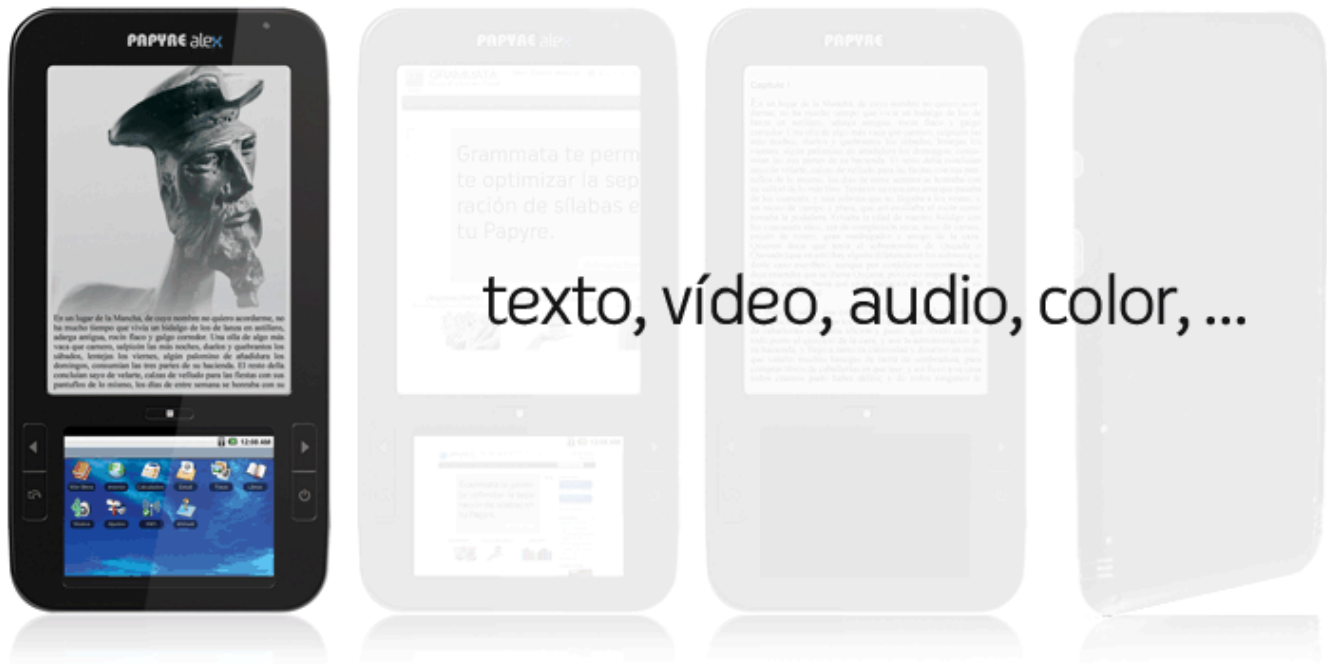

Papyre 6.S Alex

¡ El híbrido para los más atrevidos !

Este eReader ofrece un nuevo concepto de ocio, donde lectura y diversión a todo color se ponen a su disposición. Es un híbrido que combina una **'pantalla de papel electrónico' (EPD) de 6"** para disfrutar de la lectura con la máxima calidad y una **pantalla LCD de 3'5 táctil capacitiva**, a todo color, ideal para navegar por Internet, reproducir vídeos y otras muchas actividades.

Valores destacados

- Disfrute sus dos pantallas: texto, vídeo, audio, fotos ...
- Teclado virtual: anotaciones, búsquedas, navegación, ...
- Sincronización de pantallas: pase contenidos de una pantalla a otra
- Ahorro energético: desconexión de pantalla LCD mientras lee en la EPD
- Consulte su correo, navegue por Internet, gestione su galería de fotos, cree su biblioteca, escuche música, ...

Dimensiones y Peso

- Dimensiones: 22,5 cm (largo) x 12 cm (ancho) x 1 cm (grosor).
- Peso: 310 gr.

Tecnología

- S.O.: Android (Paquete integrado)
- CPU: Monahan PXA303 624Mhz
- Batería: Li-Polymer de 3.7V y 1.530mAh (recargable)
- Tecnología: E-ink (tinta electrónica) y LCD a color
- **Pantalla EPD:** 6", 600×800 px., 16 niv. de grises disponibles, 167 ppp.
- **Pantalla LCD:** 3'5", 320×480 px., 16 bit de color, pantalla táctil.