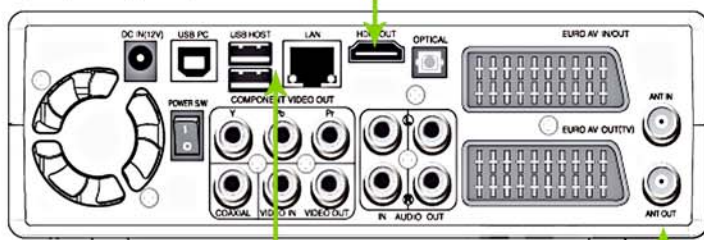

Características técnicas:

- Grabador y reproductor multimedia TDT (también de archivos MKV), con resolución FULL HD de hasta 1080 ppp por HDMI 1.3.
- TDT incorporado: podrá disfrutar de la TV digital grabando sus programas favoritos
- Con disco duro incorporado de hasta 2 TB.
- Formatos soportados:
 - a) Vídeo: H.264, MKV, WMV9, MPEG2 HD (ts,sp), HD AVI, RMV, MPEG1/2 Video (mpg, ifo, vob, iso)
 - b) Audio: MP3, OGG, WMA, WAV.
 - c) Fotos: JPEG HD, JPG, BMP (32 bit)
- Subtítulos soportados: SMI, SUB, IDX-SUB, SRT.
- Pantalla táctil y display VFD.
- Copia de archivos desde y a diferentes entradas mediante su conector LAN Ethernet o su puerto USB.
- Edición de vídeo y función Time Shift.
- Grabación programada a través de EPG.
- Conexiones: USB Hostx 2, USB PC, LAN, HDMI, 2 Scarts, salida por componentes, entrada y salida RCA, salida de audio digital óptica y coaxial.
- WIFI opcional.

Varias Conexiones:

A través de sus múltiples conexiones podrá conectar la unidad a su TV, a su equipo de audio y vídeo o a cualquier dispositivo de almacenamiento externo (conexiones; USB, Video por componentes, Euroconector, salida óptica, HDMI, etc...)

HDMI Connection:

Disfrutará de todos sus contenidos en video de alta definición a través de su pantalla HD

LAN & USB:

Podrá transferir archivos entre la unidad y el ordenador o varios dispositivos USB a través del LAN o del USB sin usar ordenadores