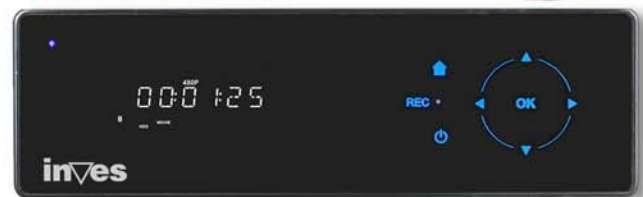

Pantalla táctil

Ahora con TDT incorporado: podrá disfrutar de la TV digital grabando sus programas favoritos

inves