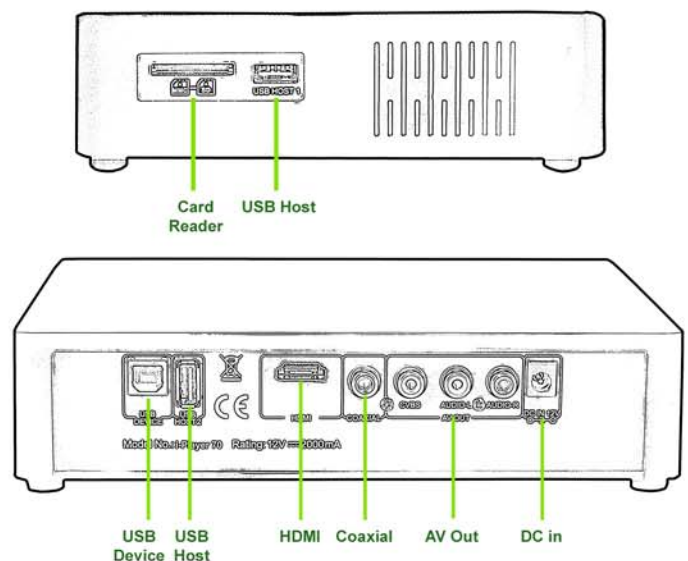

Ref.: ZY28-012

Ean: Según capacidad.