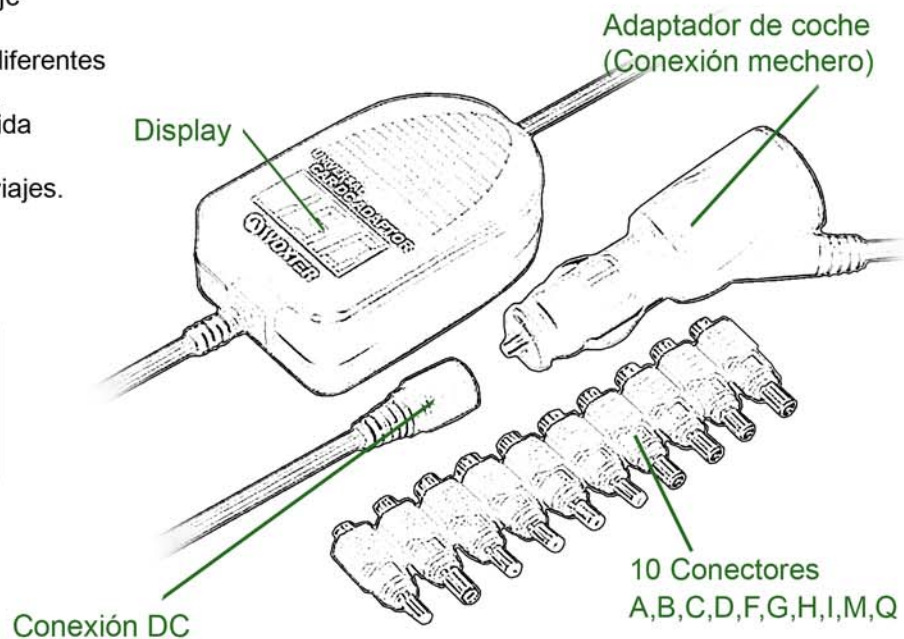

PC Accesories

**Adaptador Universal de Coche**

**inves**

**DC Adaptador 1000**

**100% Automático**  
**Detecta el voltaje de su**  
**portátil automáticamente**

**Descripción del producto:**

Evite agotar la batería de su ordenador portátil con el **Woxter Universal Laptop CAR DC Adaptor**, un adaptador universal de red ideal para su coche. Basta con enchufarlo al mechero del auto y empezar a trabajar o divertirse. Sin tener que cambiar el voltaje manualmente y por lo tanto sin posibilidad de dañar utilizando un voltaje incorrecto. ¿Puede ser más sencillo? Control de voltaje para funcionamiento óptimo. Incorpora circuitos de seguridad para evitar daños en el circuito eléctrico. Protección contra sobrecargas y picos de corriente.

**Características técnicas:**

- Este adaptor con LED ofrece alimentación continuada y fiable reemplazando la salida del conector DC, la salida de corriente es transferida automáticamente mostrando el voltaje correspondiente.
- 10 Conectores intercambiables para usar con los diferentes modelos de portátiles y otros dispositivos digitales.
- Es un dispositivo seguro y fiable con voltaje de salida de 15-24V.
- Entrada: 11-15V Coche, ideal para utilizar en sus viajes.
- Diseño de seguridad estática (hasta 100.000 niveles).
- Carcasa diseñada para máxima protección contra incendios.

**Display**  
**Retroiluminado**

**Plug & Go**

**Accesorios:**

- Adaptador
- 10 conectores:  
Conectores A,B,C,D,F,G,H,I,M,Q

10 Conectores DC